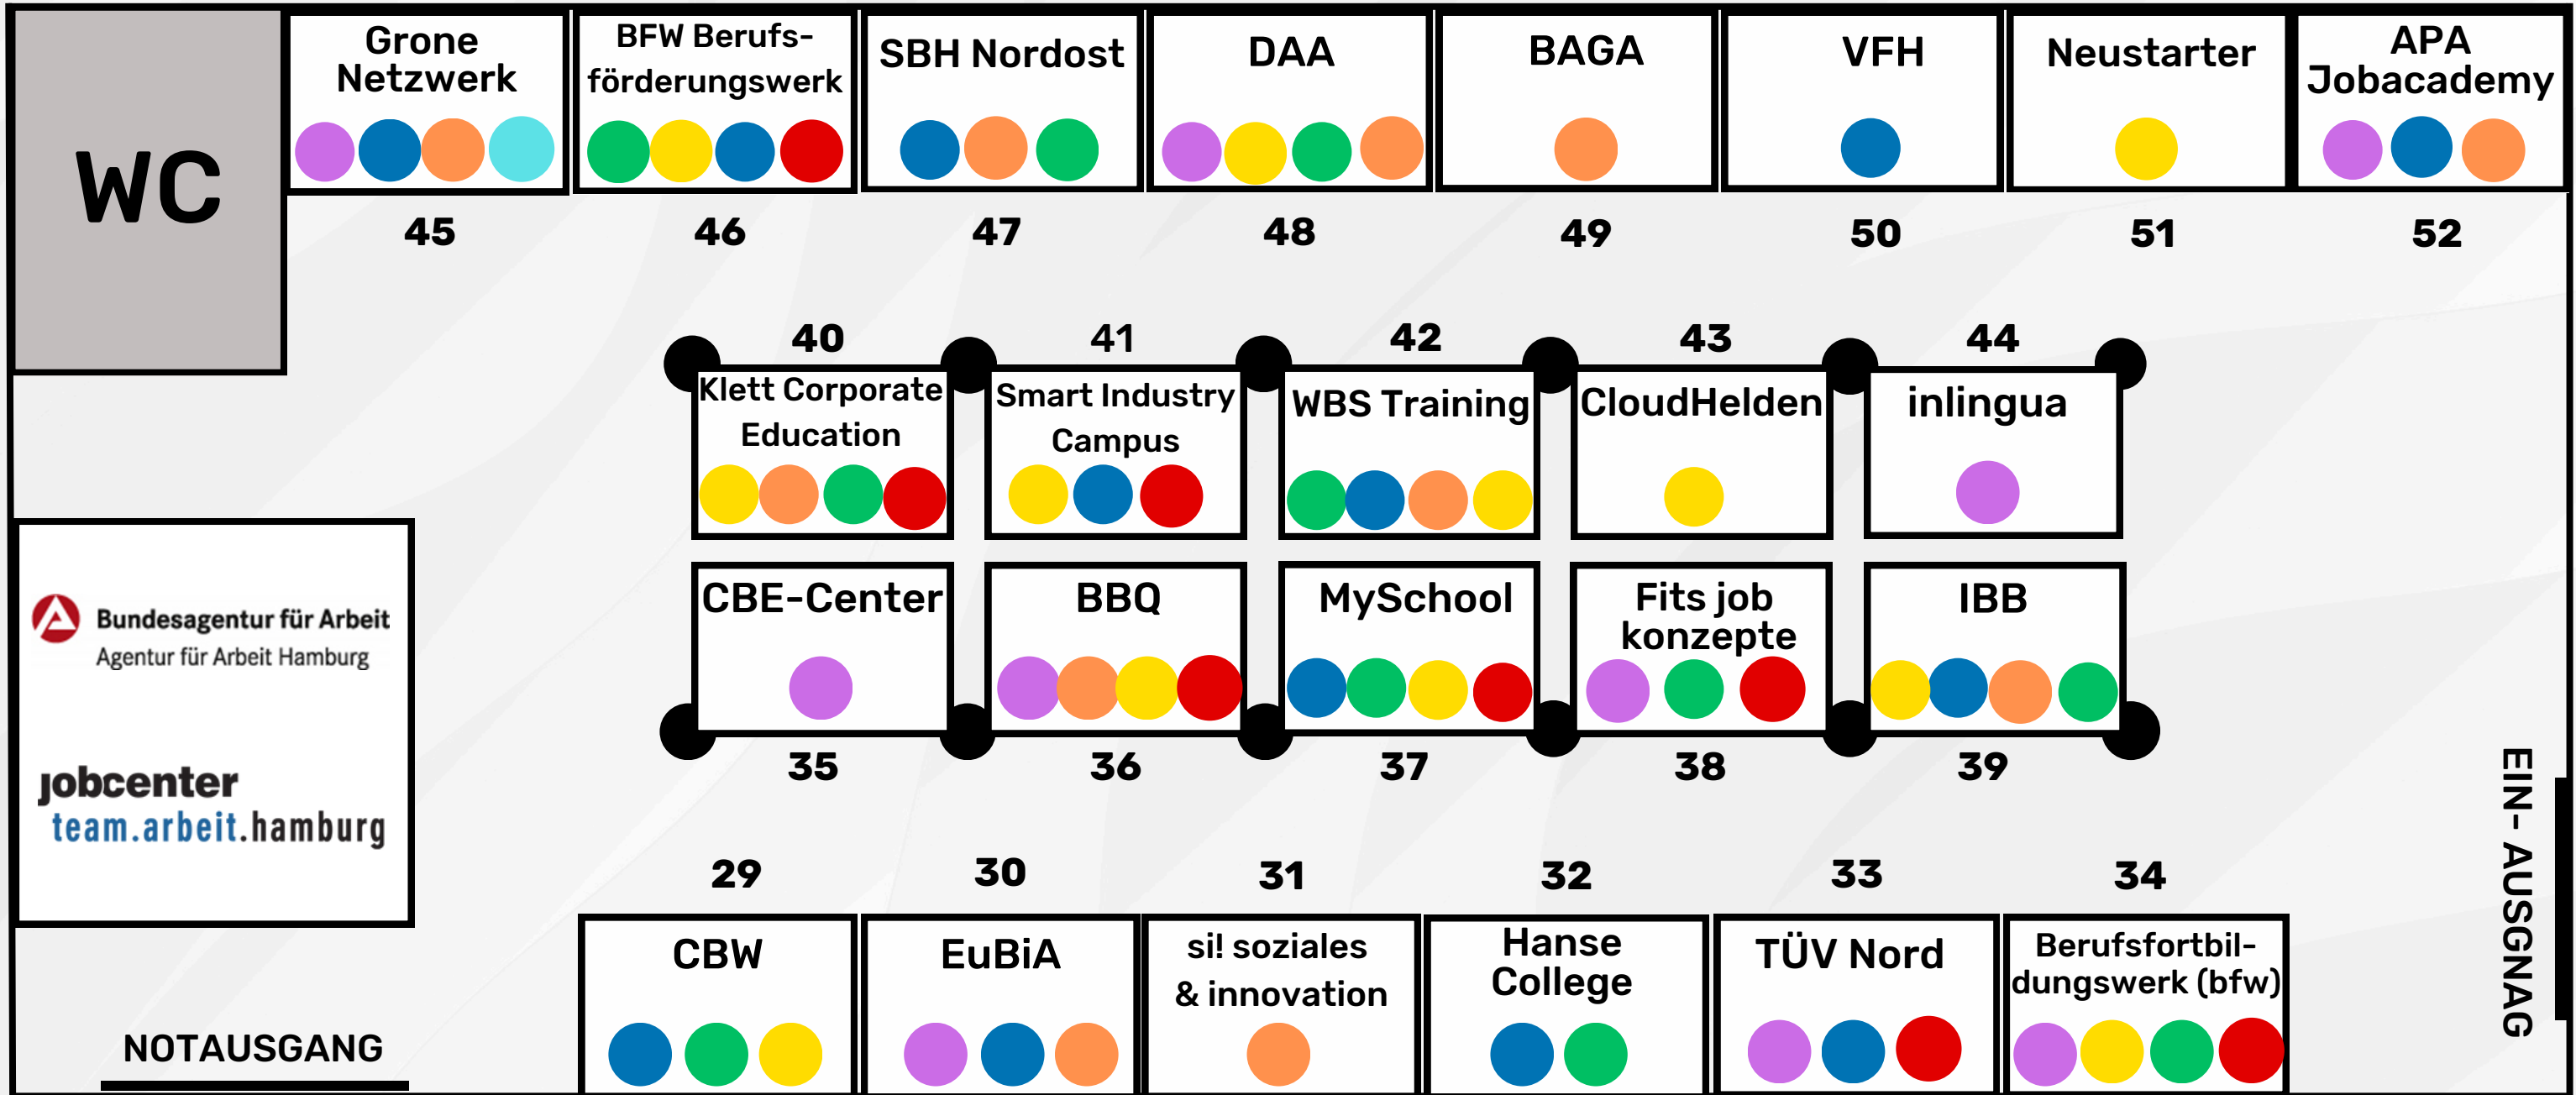

Weiterbildungsmesse 15.01.2025
 im Museum der Arbeit, Alte Fabrik
 Erdgeschoss

Legende: Weiterbildungs-Schwerpunkte

Sprache & Integration	Wirtschaft, Verwaltung & Handel	Handwerk & Industrie	Soziales & Gesundheit
Lager, Logistik, Fahrberufe & Sicherheit	Gastronomie	IT & Medien	

Legende: Weiterbildungs-Schwerpunkte

-  Sprache & Integration
-  Wirtschaft, Verwaltung & Handel
-  Handwerk & Industrie
-  Soziales & Gesundheit
-  Lager, Logistik, Fahrberufe & Sicherheit
-  Gastronomie
-  IT & Medien